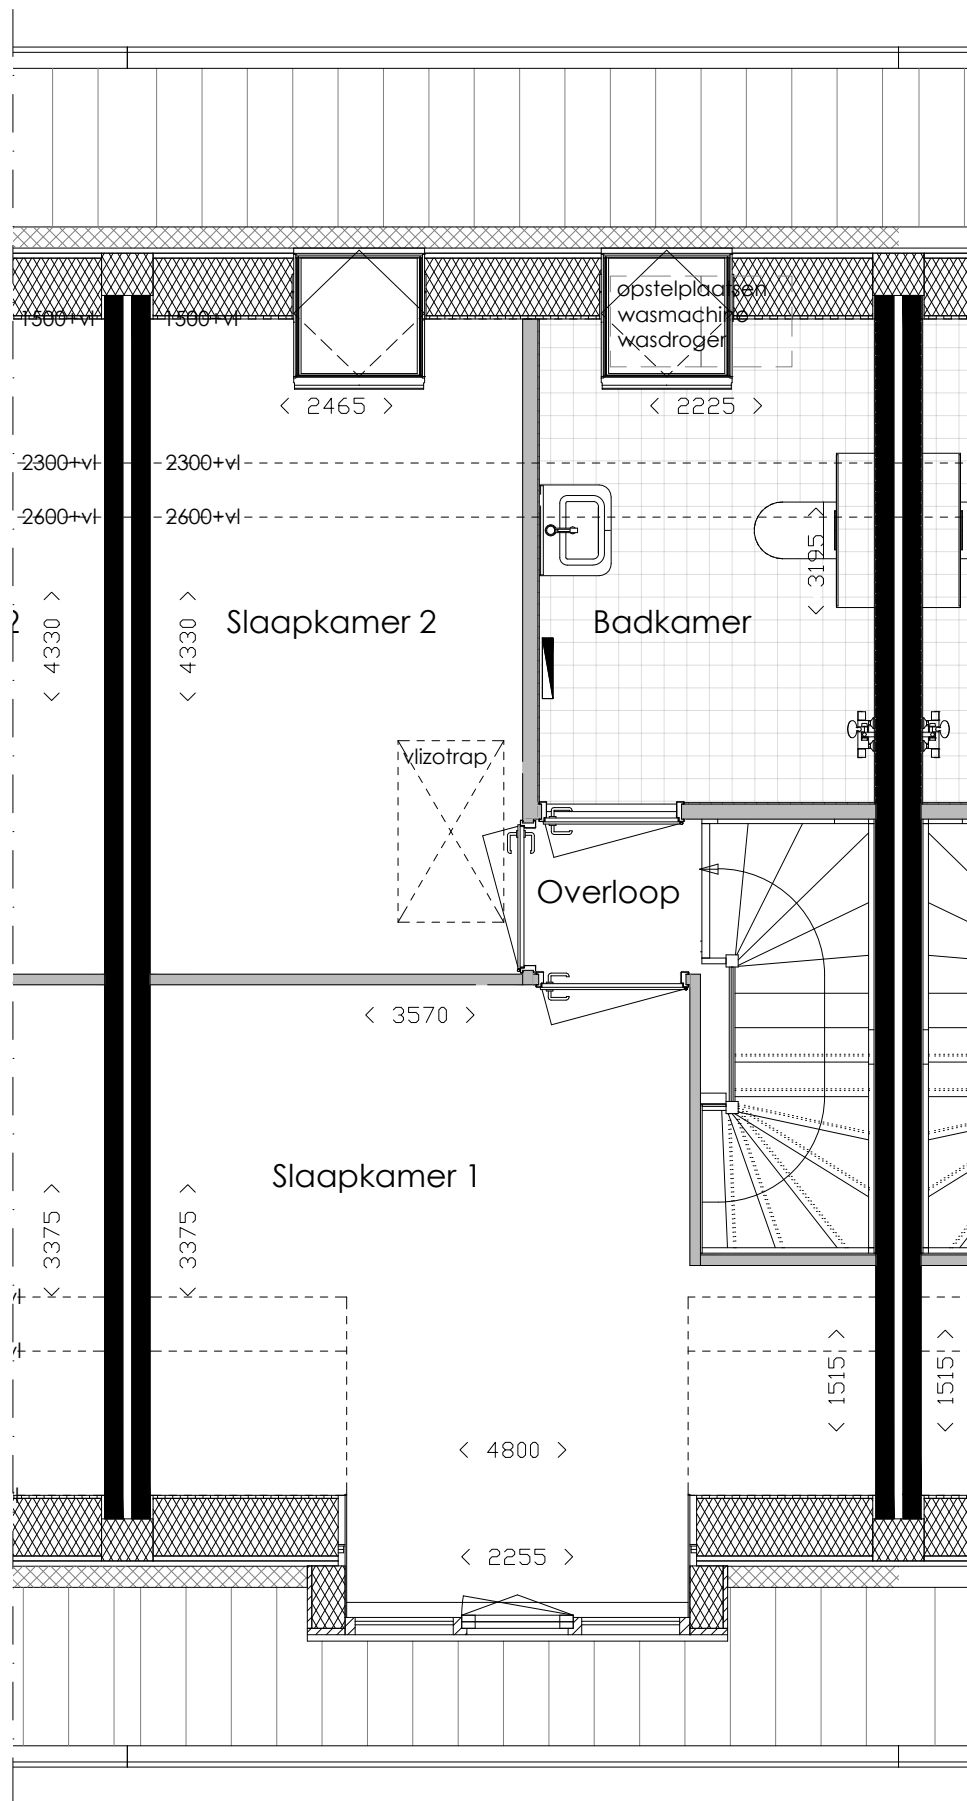

Begane grond

Eerste verdieping

Alle maten zijn aangegeven in millimeters  
 tenzij anders aangegeven  
 Aan deze tekening kunnen geen rechten  
 worden ontleend

Bloemendal: 6 EGW  
 A.J. van der Wielstraat 140

Begane grond

Eerste verdieping

Alle maten zijn aangegeven in millimeters  
 tenzij anders aangegeven  
 Aan deze tekening kunnen geen rechten  
 worden ontleend

Bloemendal: 6 EGW  
 A.J. van der Wielstraat 142

Begane grond

Eerste verdieping

Alle maten zijn aangegeven in millimeters  
 tenzij anders aangegeven  
 Aan deze tekening kunnen geen rechten  
 worden ontleend

Bloemendal: 6 EGW  
 A.J. van der Wielstraat 144

Alle maten zijn aangegeven in millimeters  
 tenzij anders aangegeven  
 Aan deze tekening kunnen geen rechten  
 worden ontleend

Bloemendal: 6 EGW  
 A.J. van der Wielstraat 146

Begane grond

Eerste verdieping