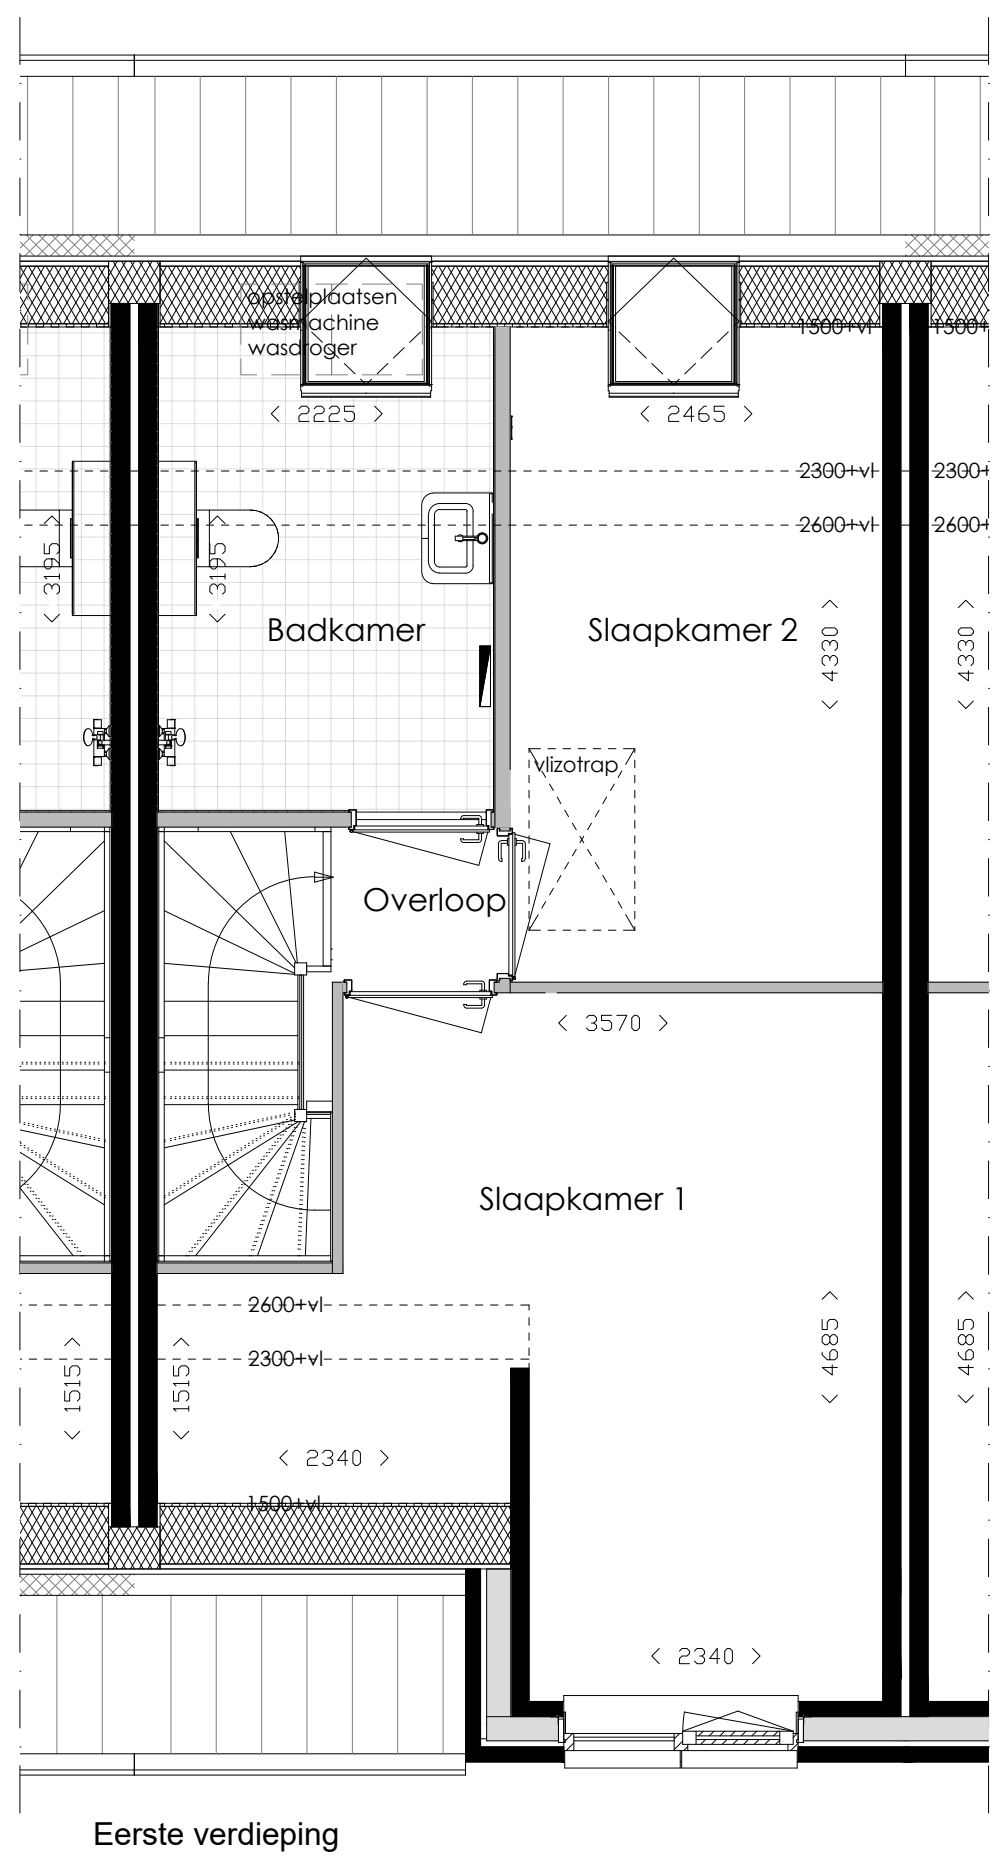

Begane grond

Eerste verdieping

Alle maten zijn aangegeven in millimeters  
 tenzij anders aangegeven  
 Aan deze tekening kunnen geen rechten  
 worden ontleend

Bloemendal: 6 EGW  
 A.J. van der Wielstraat 140

Begane grond

Eerste verdieping

Alle maten zijn aangegeven in millimeters  
 tenzij anders aangegeven  
 Aan deze tekening kunnen geen rechten  
 worden ontleend

Bloemendal: 6 EGW  
 A.J. van der Wielstraat 142

Begane grond

Eerste verdieping

Alle maten zijn aangegeven in millimeters  
 tenzij anders aangegeven  
 Aan deze tekening kunnen geen rechten  
 worden ontleend

Bloemendal: 6 EGW  
 A.J. van der Wielstraat 144

Alle maten zijn aangegeven in millimeters  
 tenzij anders aangegeven  
 Aan deze tekening kunnen geen rechten  
 worden ontleend

Bloemendal: 6 EGW  
 A.J. van der Wielstraat 146

Begane grond

Eerste verdieping