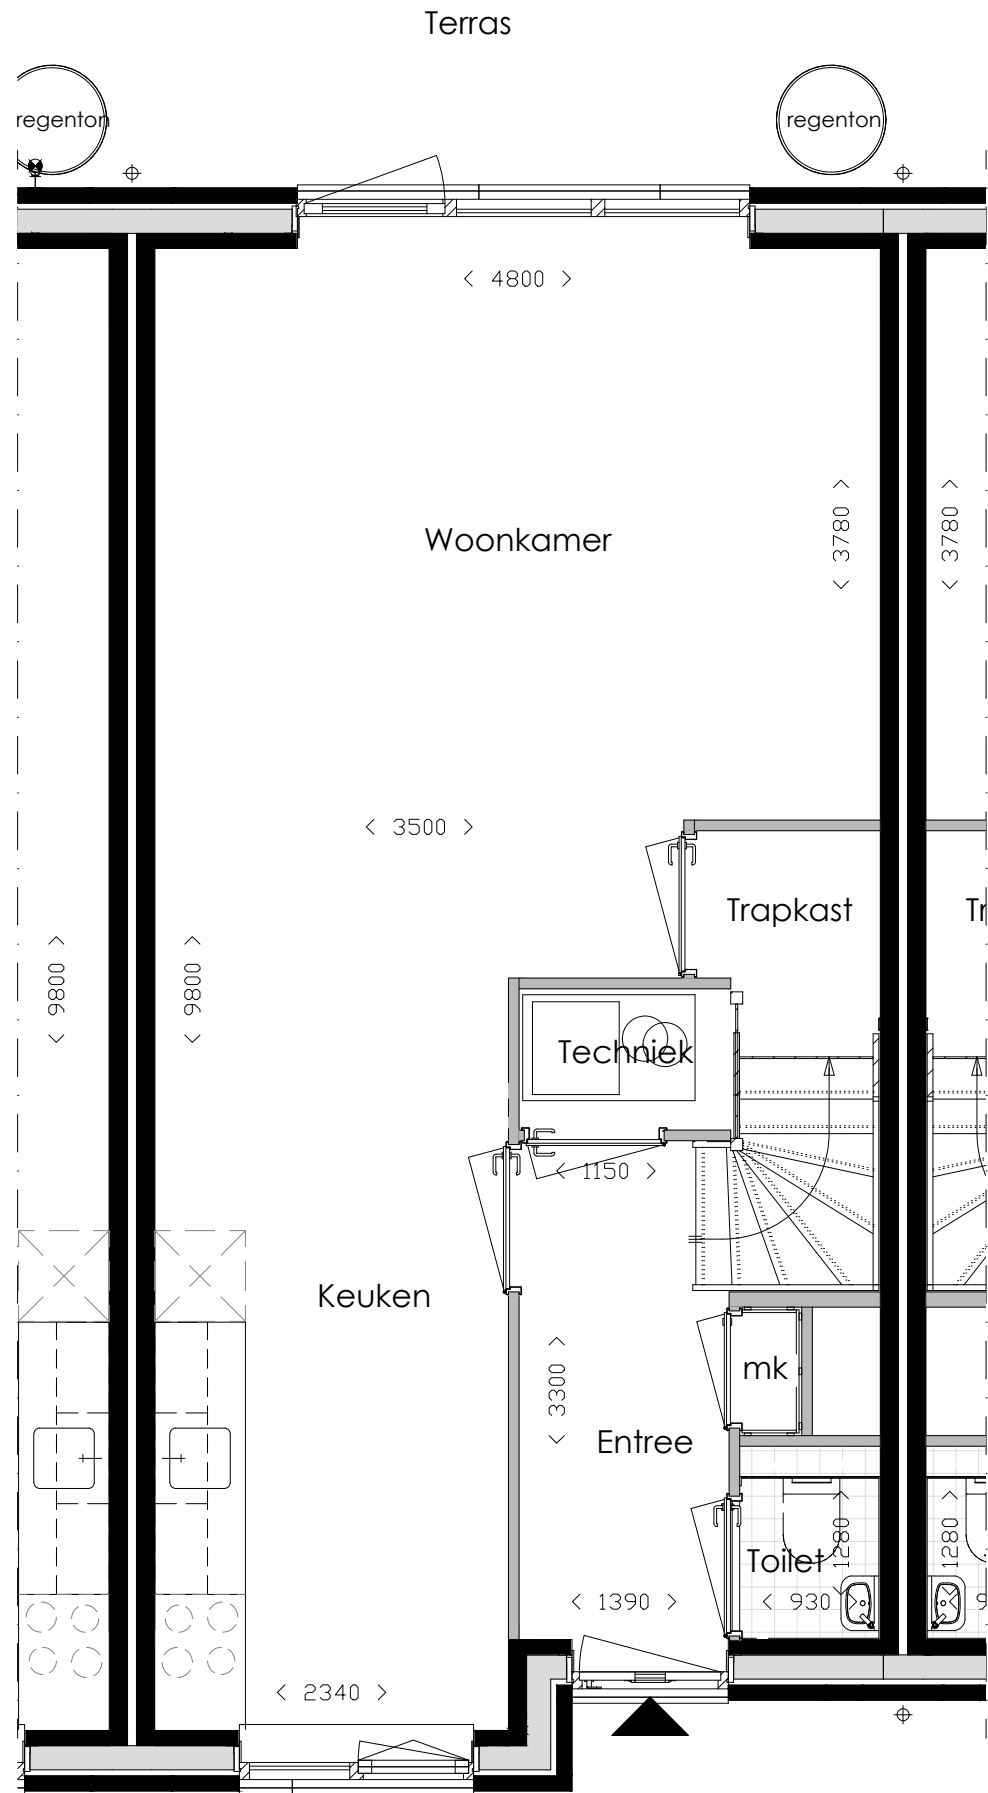

Begane grond

Eerste verdieping

Alle maten zijn aangegeven in millimeters  
 tenzij anders aangegeven  
 Aan deze tekening kunnen geen rechten  
 worden ontleend

Bloemendal: 6 EGW  
 A.J. van der Wielstraat 140

Begane grond

Eerste verdieping

Alle maten zijn aangegeven in millimeters  
 tenzij anders aangegeven  
 Aan deze tekening kunnen geen rechten  
 worden ontleend

Bloemendal: 6 EGW  
 A.J. van der Wielstraat 142

Begane grond

Eerste verdieping

Alle maten zijn aangegeven in millimeters  
 tenzij anders aangegeven  
 Aan deze tekening kunnen geen rechten  
 worden ontleend

Bloemendal: 6 EGW  
 A.J. van der Wielstraat 144

Alle maten zijn aangegeven in millimeters  
 tenzij anders aangegeven  
 Aan deze tekening kunnen geen rechten  
 worden ontleend

Bloemendal: 6 EGW  
 A.J. van der Wielstraat 146

Begane grond

Eerste verdieping