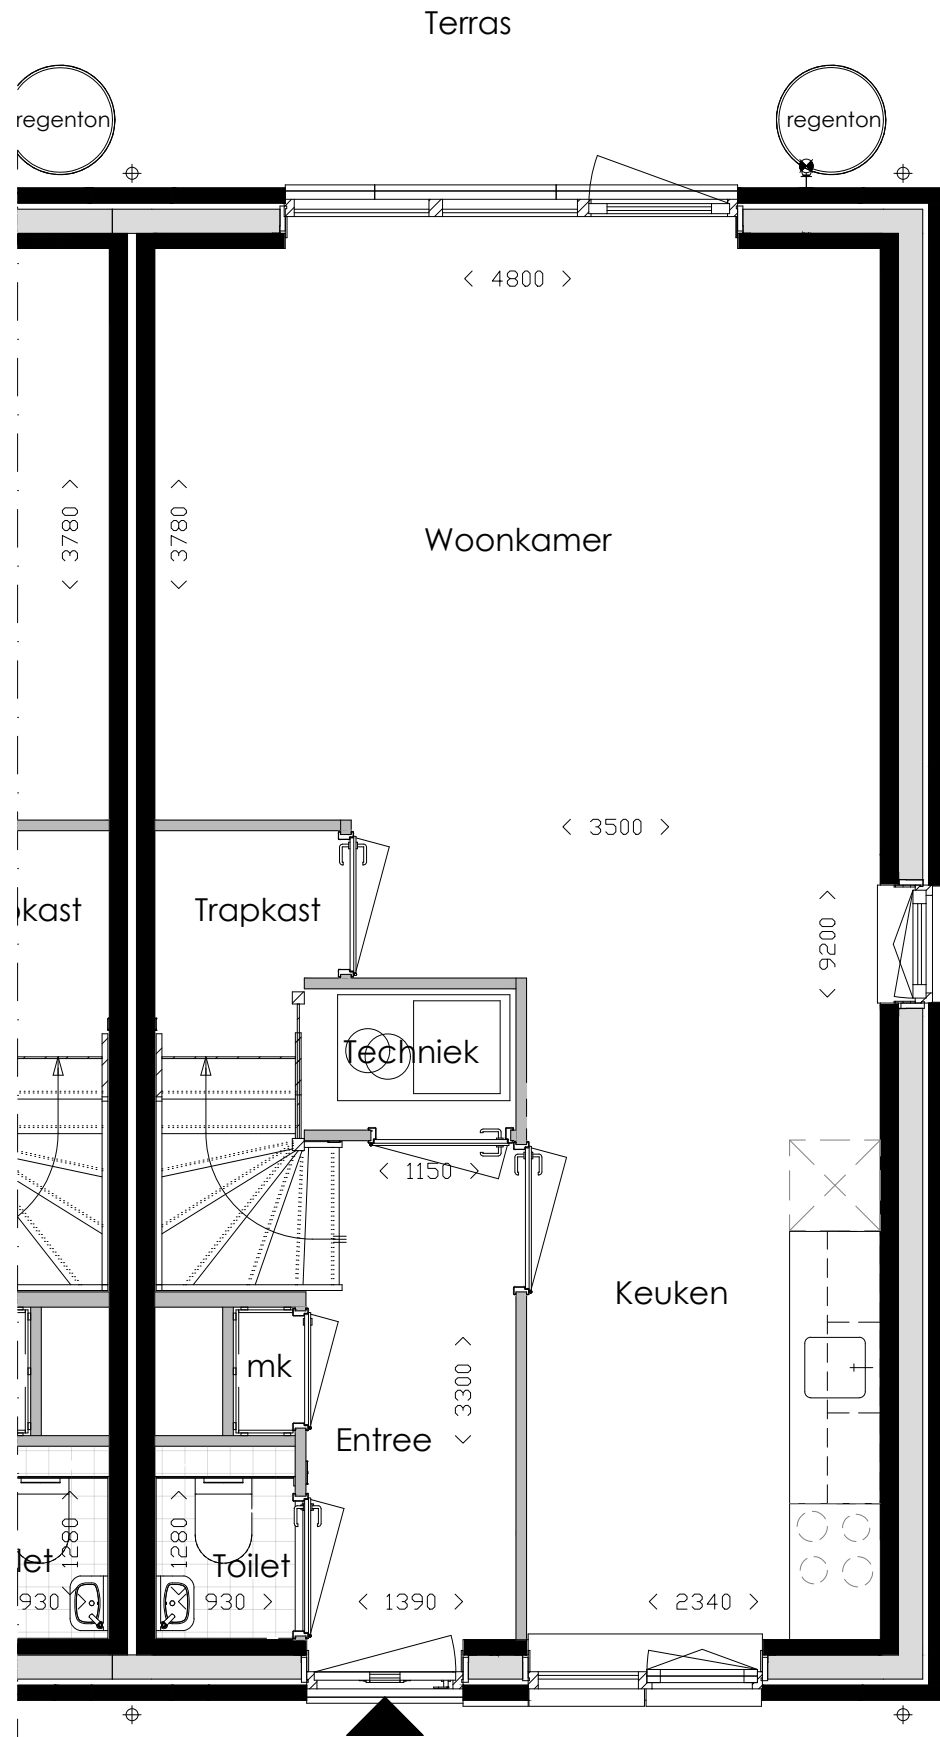

Begane grond

Eerste verdieping

Alle maten zijn aangegeven in millimeters  
 tenzij anders aangegeven  
 Aan deze tekening kunnen geen rechten  
 worden ontleend

Bloemendal: 6 EGW  
 A.J. van der Wielstraat 144

Alle maten zijn aangegeven in millimeters  
 tenzij anders aangegeven  
 Aan deze tekening kunnen geen rechten  
 worden ontleend

Bloemendal: 6 EGW  
 A.J. van der Wielstraat 146

Begane grond

Eerste verdieping

Alle maten zijn aangegeven in millimeters  
 tenzij anders aangegeven  
 Aan deze tekening kunnen geen rechten  
 worden ontleend

Bloemendal: 6 EGW  
 A.J. van der Wielstraat 148

Begane grond

Eerste verdieping

Alle maten zijn aangegeven in millimeters  
 tenzij anders aangegeven  
 Aan deze tekening kunnen geen rechten  
 worden ontleend

Bloemendal: 6 EGW  
 A.J. van der Wielstraat 150