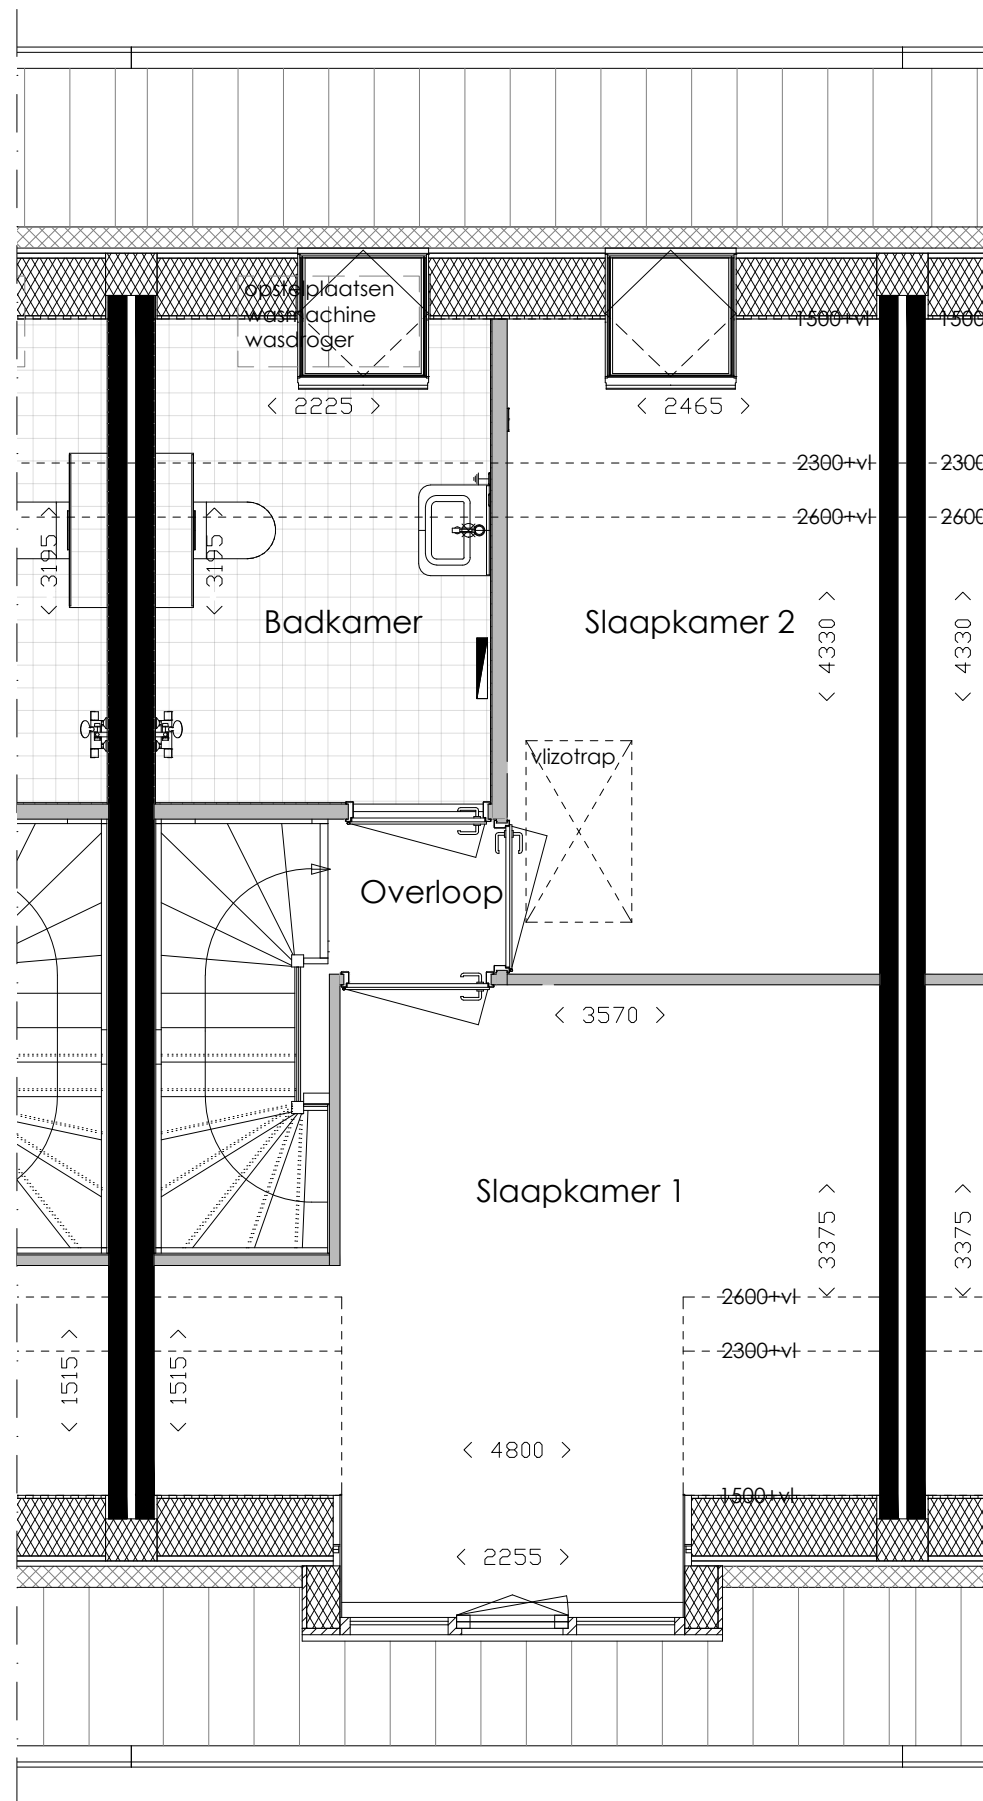

Begane grond

Eerste verdieping

Alle maten zijn aangegeven in millimeters  
 tenzij anders aangegeven  
 Aan deze tekening kunnen geen rechten  
 worden ontleend

Bloemendal: 6 EGW  
 A.J. van der Wielstraat 140

Begane grond

Eerste verdieping

Alle maten zijn aangegeven in millimeters  
 tenzij anders aangegeven  
 Aan deze tekening kunnen geen rechten  
 worden ontleend

Bloemendal: 6 EGW  
 A.J. van der Wielstraat 142

Begane grond

Eerste verdieping

Alle maten zijn aangegeven in millimeters  
 tenzij anders aangegeven  
 Aan deze tekening kunnen geen rechten  
 worden ontleend

Bloemendal: 6 EGW  
 A.J. van der Wielstraat 144

Alle maten zijn aangegeven in millimeters  
 tenzij anders aangegeven  
 Aan deze tekening kunnen geen rechten  
 worden ontleend

Bloemendal: 6 EGW  
 A.J. van der Wielstraat 146

Begane grond

Eerste verdieping