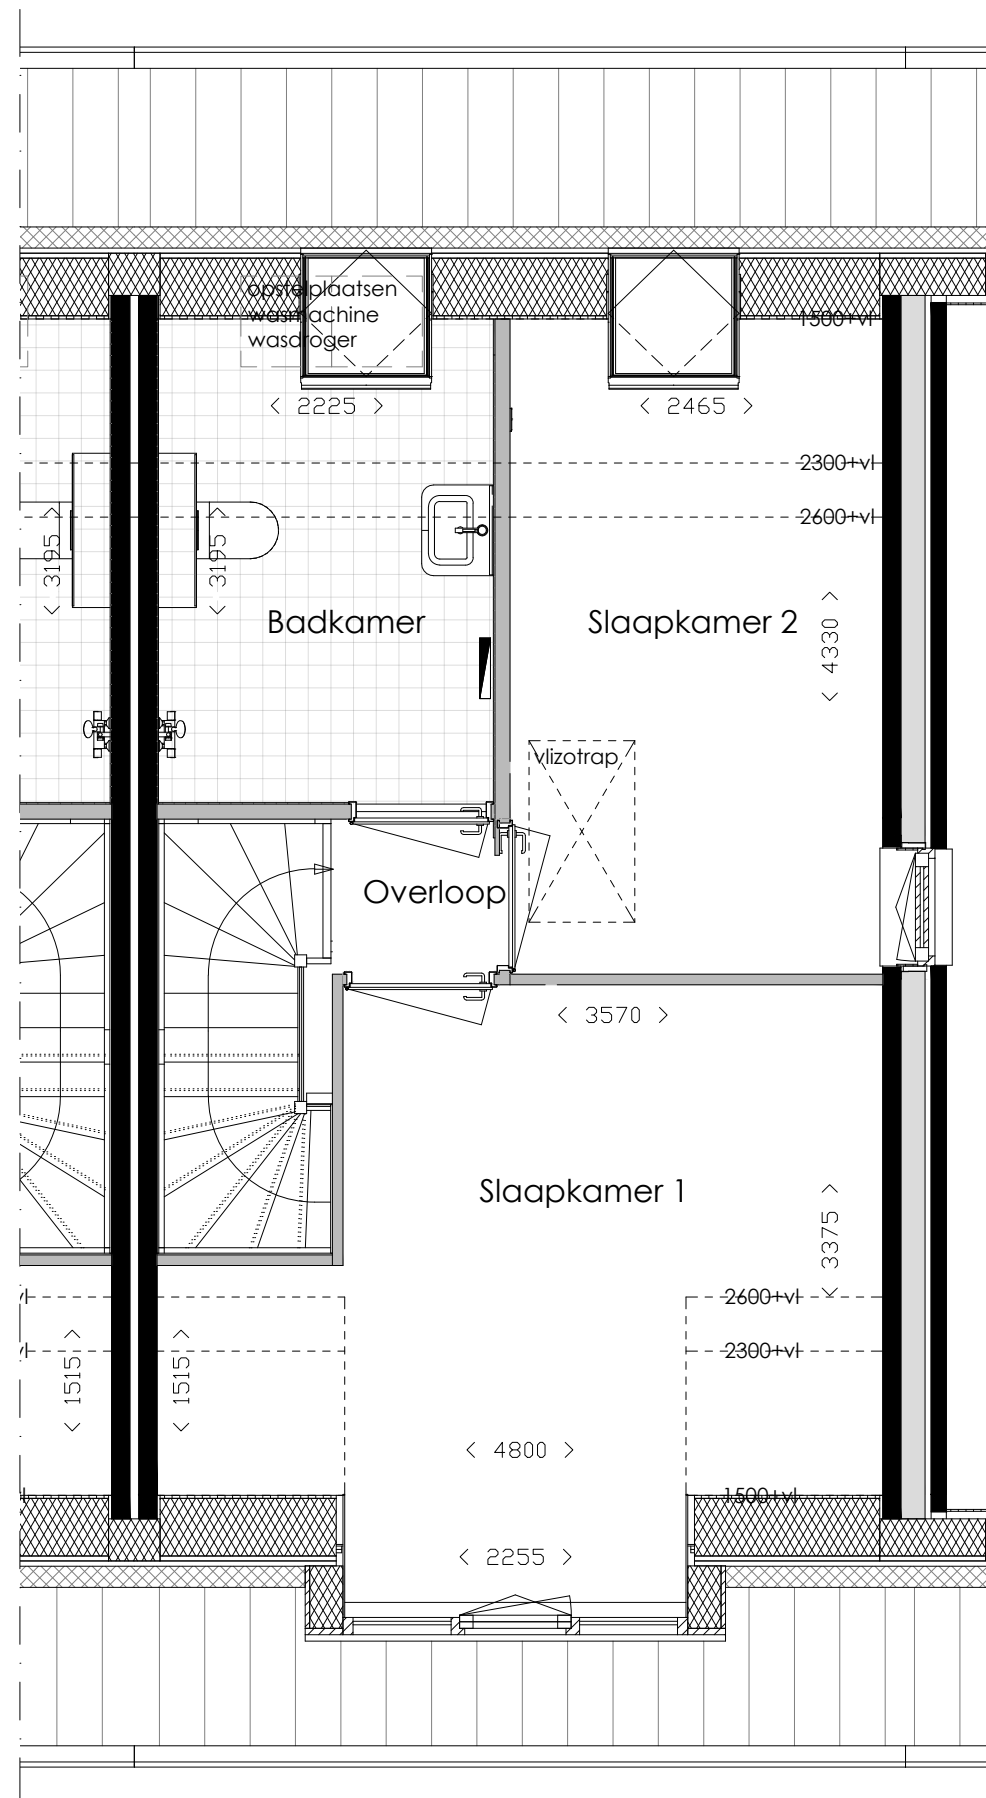

Begane grond

Eerste verdieping

Alle maten zijn aangegeven in millimeters  
 tenzij anders aangegeven  
 Aan deze tekening kunnen geen rechten  
 worden ontleend

Bloemendal: 6 EGW  
 A.J. van der Wielstraat 144

Alle maten zijn aangegeven in millimeters  
 tenzij anders aangegeven  
 Aan deze tekening kunnen geen rechten  
 worden ontleend

Bloemendal: 6 EGW  
 A.J. van der Wielstraat 146

Begane grond

Eerste verdieping

Alle maten zijn aangegeven in millimeters  
 tenzij anders aangegeven  
 Aan deze tekening kunnen geen rechten  
 worden ontleend

Bloemendal: 6 EGW  
 A.J. van der Wielstraat 148

Begane grond

Eerste verdieping

Alle maten zijn aangegeven in millimeters  
 tenzij anders aangegeven  
 Aan deze tekening kunnen geen rechten  
 worden ontleend

Bloemendal: 6 EGW  
 A.J. van der Wielstraat 150