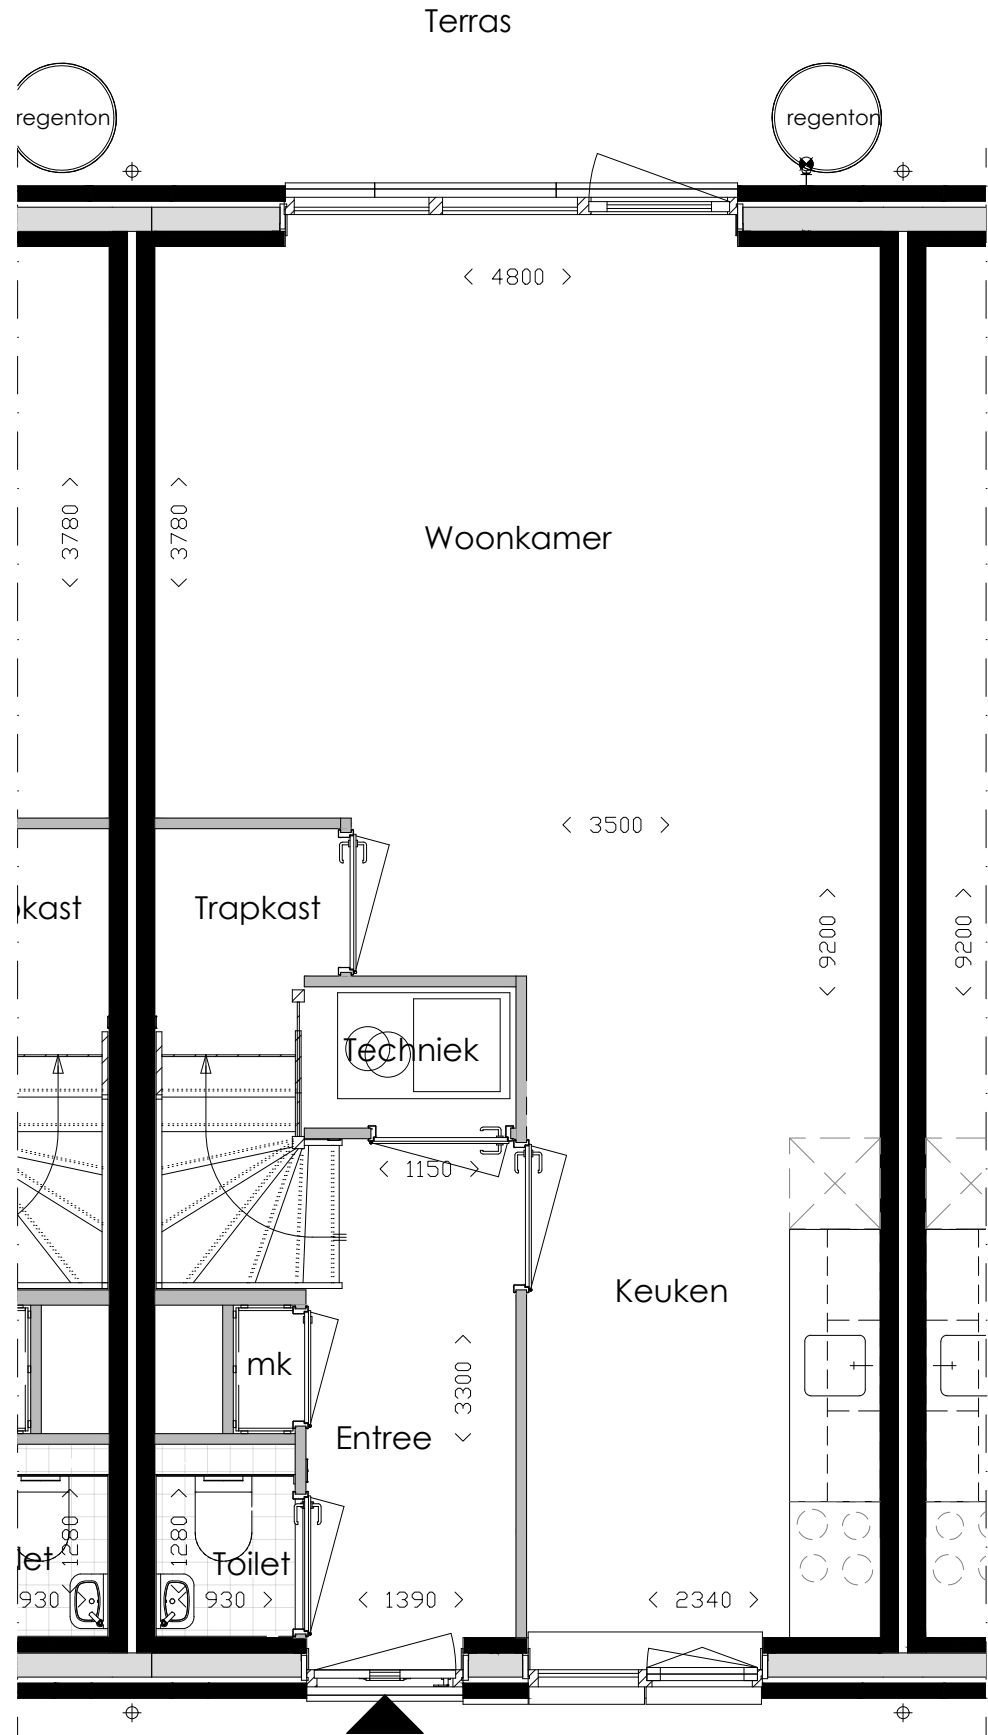

Begane grond

Eerste verdieping

Alle maten zijn aangegeven in millimeters  
 tenzij anders aangegeven  
 Aan deze tekening kunnen geen rechten  
 worden ontleend

Bloemendal: 6 EGW  
 A.J. van der Wielstraat 140

Begane grond

Eerste verdieping

Alle maten zijn aangegeven in millimeters  
 tenzij anders aangegeven  
 Aan deze tekening kunnen geen rechten  
 worden ontleend

Bloemendal: 6 EGW  
 A.J. van der Wielstraat 142

Begane grond

Eerste verdieping

Alle maten zijn aangegeven in millimeters  
 tenzij anders aangegeven  
 Aan deze tekening kunnen geen rechten  
 worden ontleend

Bloemendal: 6 EGW  
 A.J. van der Wielstraat 144

Alle maten zijn aangegeven in millimeters  
 tenzij anders aangegeven  
 Aan deze tekening kunnen geen rechten  
 worden ontleend

Bloemendal: 6 EGW  
 A.J. van der Wielstraat 146

Begane grond

Eerste verdieping