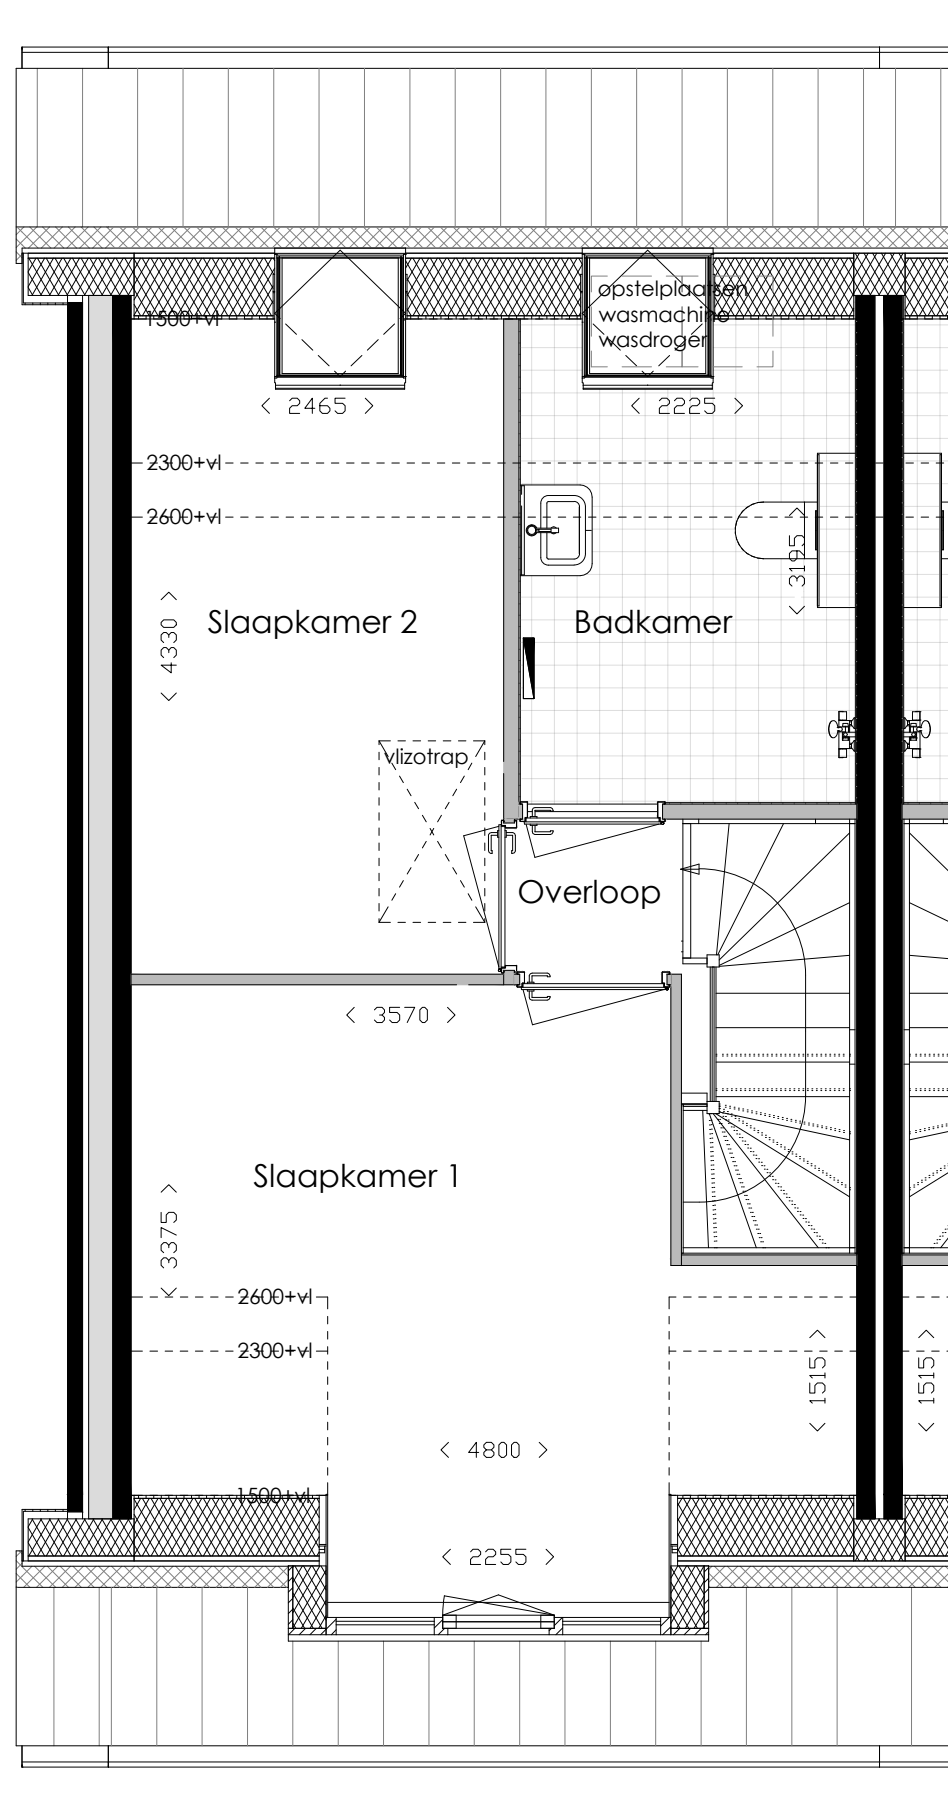

Begane grond

Eerste verdieping

Alle maten zijn aangegeven in millimeters  
 tenzij anders aangegeven  
 Aan deze tekening kunnen geen rechten  
 worden ontleend

Bloemendal: 6 EGW  
 A.J. van der Wielstraat 140

Begane grond

Eerste verdieping

Alle maten zijn aangegeven in millimeters  
 tenzij anders aangegeven  
 Aan deze tekening kunnen geen rechten  
 worden ontleend

Bloemendal: 6 EGW  
 A.J. van der Wielstraat 142

Begane grond

Eerste verdieping

Alle maten zijn aangegeven in millimeters  
 tenzij anders aangegeven  
 Aan deze tekening kunnen geen rechten  
 worden ontleend

Bloemendal: 6 EGW  
 A.J. van der Wielstraat 144