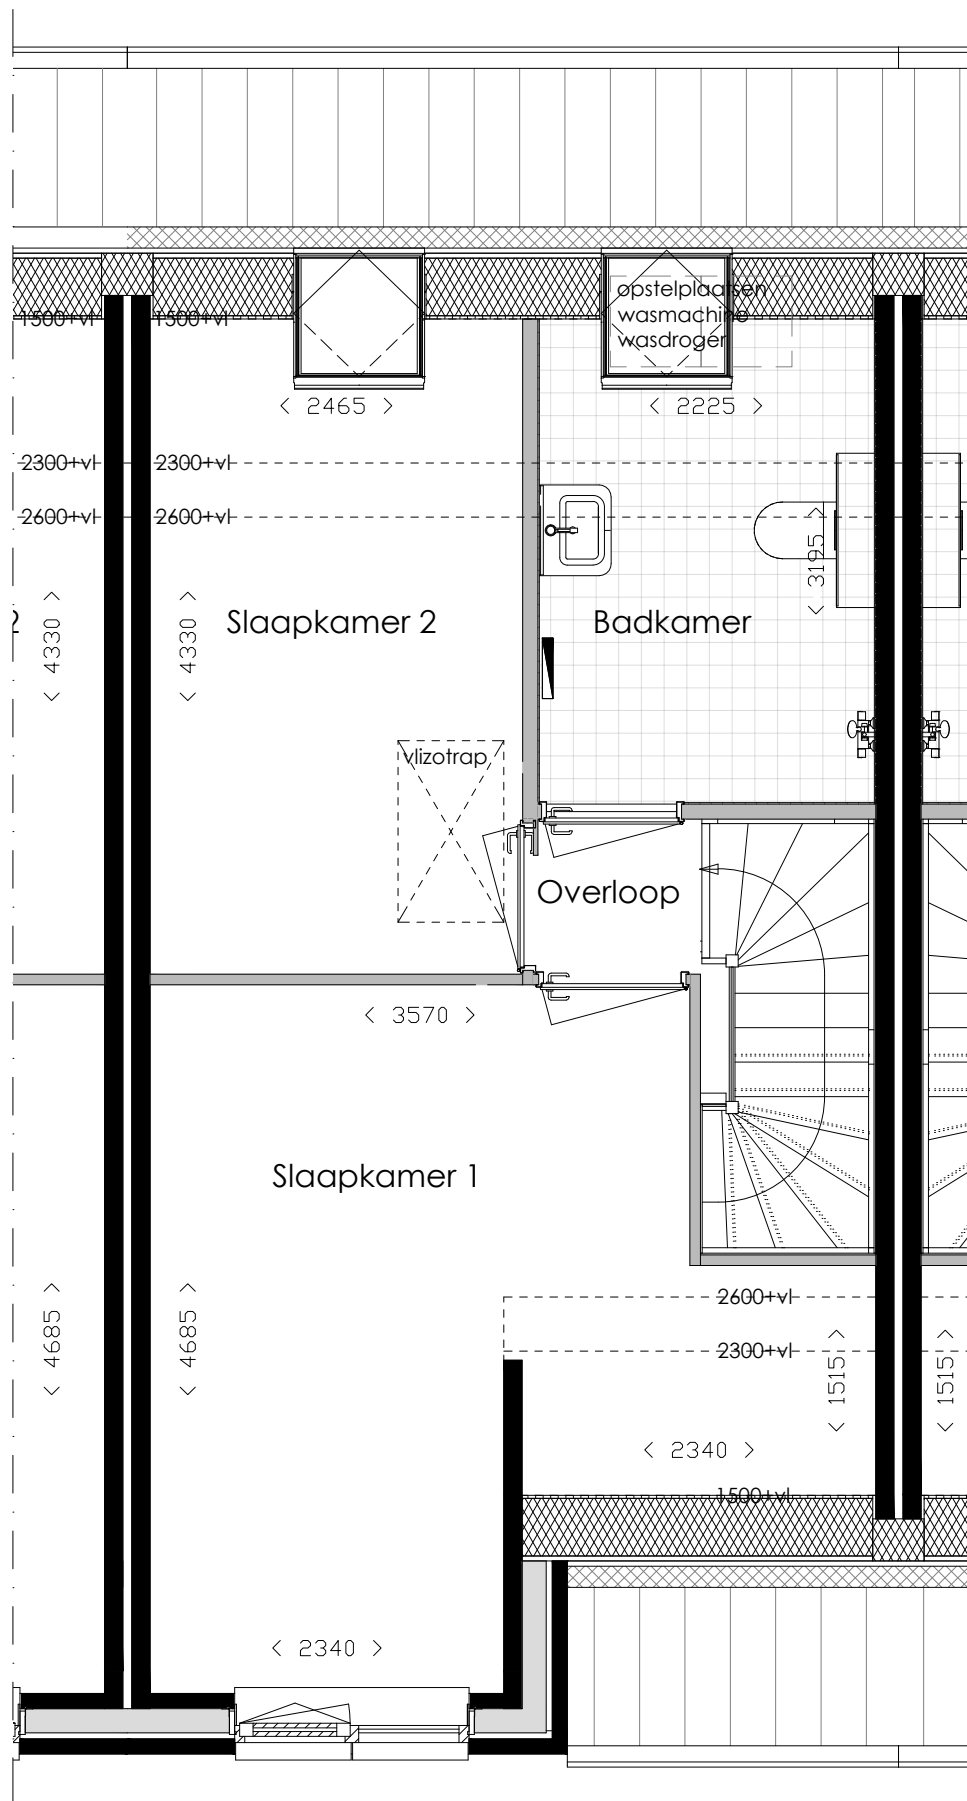

Begane grond

Eerste verdieping

Alle maten zijn aangegeven in millimeters  
 tenzij anders aangegeven  
 Aan deze tekening kunnen geen rechten  
 worden ontleend

Bloemendal: 6 EGW  
 A.J. van der Wielstraat 140

Begane grond

Eerste verdieping

Alle maten zijn aangegeven in millimeters  
 tenzij anders aangegeven  
 Aan deze tekening kunnen geen rechten  
 worden ontleend

Bloemendal: 6 EGW  
 A.J. van der Wielstraat 142

Begane grond

Eerste verdieping

Alle maten zijn aangegeven in millimeters  
 tenzij anders aangegeven  
 Aan deze tekening kunnen geen rechten  
 worden ontleend

Bloemendal: 6 EGW  
 A.J. van der Wielstraat 144

Alle maten zijn aangegeven in millimeters  
 tenzij anders aangegeven  
 Aan deze tekening kunnen geen rechten  
 worden ontleend

Bloemendal: 6 EGW  
 A.J. van der Wielstraat 146

Begane grond

Eerste verdieping