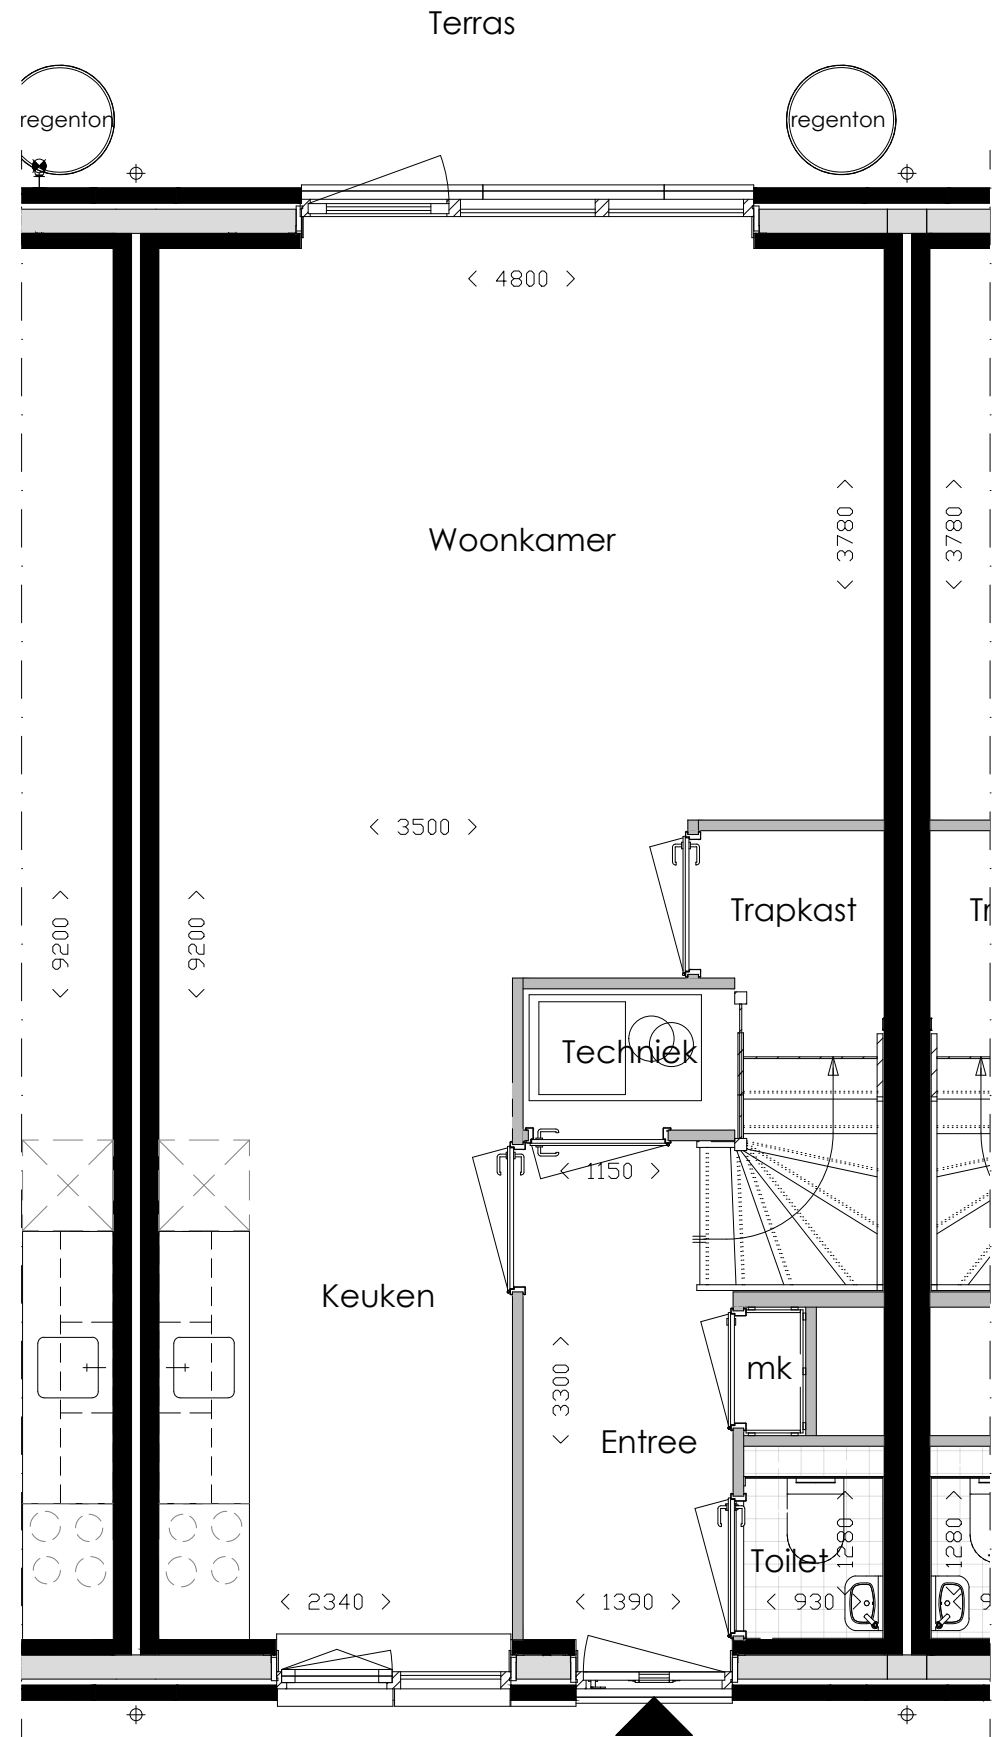

Begane grond

Eerste verdieping

Alle maten zijn aangegeven in millimeters  
 tenzij anders aangegeven  
 Aan deze tekening kunnen geen rechten  
 worden ontleend

Bloemendal: 6 EGW  
 A.J. van der Wielstraat 140

Begane grond

Eerste verdieping

Alle maten zijn aangegeven in millimeters  
 tenzij anders aangegeven  
 Aan deze tekening kunnen geen rechten  
 worden ontleend

Bloemendal: 6 EGW  
 A.J. van der Wielstraat 142

Begane grond

Eerste verdieping

Alle maten zijn aangegeven in millimeters  
 tenzij anders aangegeven  
 Aan deze tekening kunnen geen rechten  
 worden ontleend

Bloemendal: 6 EGW  
 A.J. van der Wielstraat 144

Alle maten zijn aangegeven in millimeters  
 tenzij anders aangegeven  
 Aan deze tekening kunnen geen rechten  
 worden ontleend

Bloemendal: 6 EGW  
 A.J. van der Wielstraat 146

Begane grond

Eerste verdieping